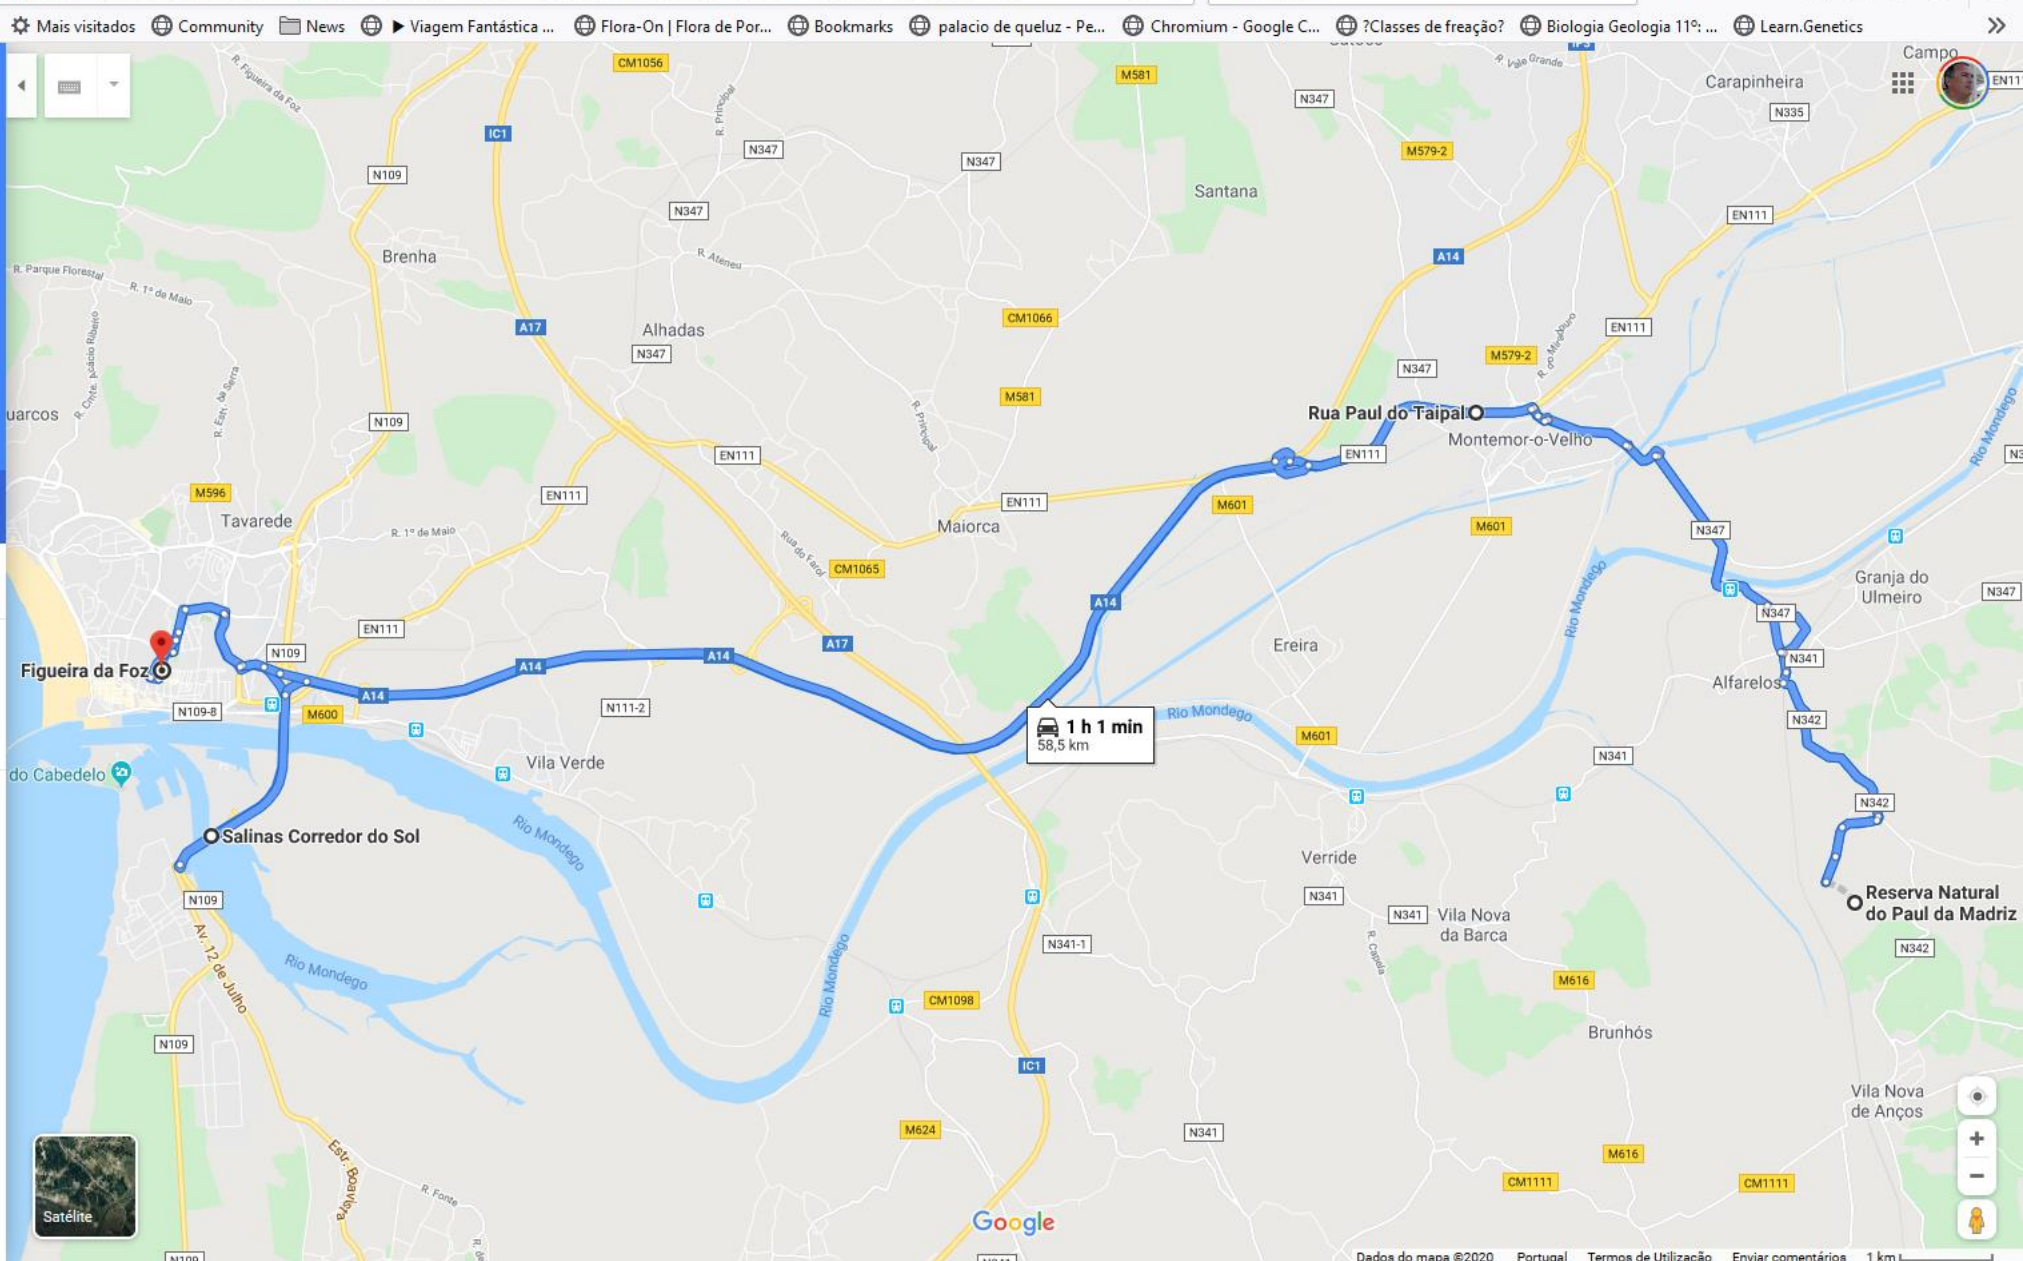

Icons: Home, Car, Bus, Pedestrian, Bicycle, Plane

- Figueira da Foz
- Cabo Mondego, Figueira da Foz
- Praia de Quiaios, Quiaios
- Serra da Boa Viagem, 3080-571 Quiaios
- Figueira da Foz
- Adicionar destino

OPÇÕES

Enviar direções para o seu telemóvel

por R. Dona Maria 54 min
54 min sem trânsito 26,2 km

DETALHES

Explore Figueira da Foz

- Restaurants
- Hotéis
- Bombas de gasolina
- Parques de estacionamento
- Mais

OPÇÕES

Enviar direções para o seu telemóvel

por N109 1 h 1 min
1 h 1 min sem trânsito 58,5 km

DETALHES

Explore Figueira da Foz

- Restaurants
- Hotéis
- Bombas de gasolina
- Parques de estacionamento
- Mais

Figueira da Foz
Serra do Buçaco
Luso
Figueira da Foz
Adicionar destino

OPÇÕES

Enviar direções para o seu telemóvel

por A14 1 h 55 min
1 h 55 min sem trânsito 135 km
Este trajeto inclui portagens.
DETALHES