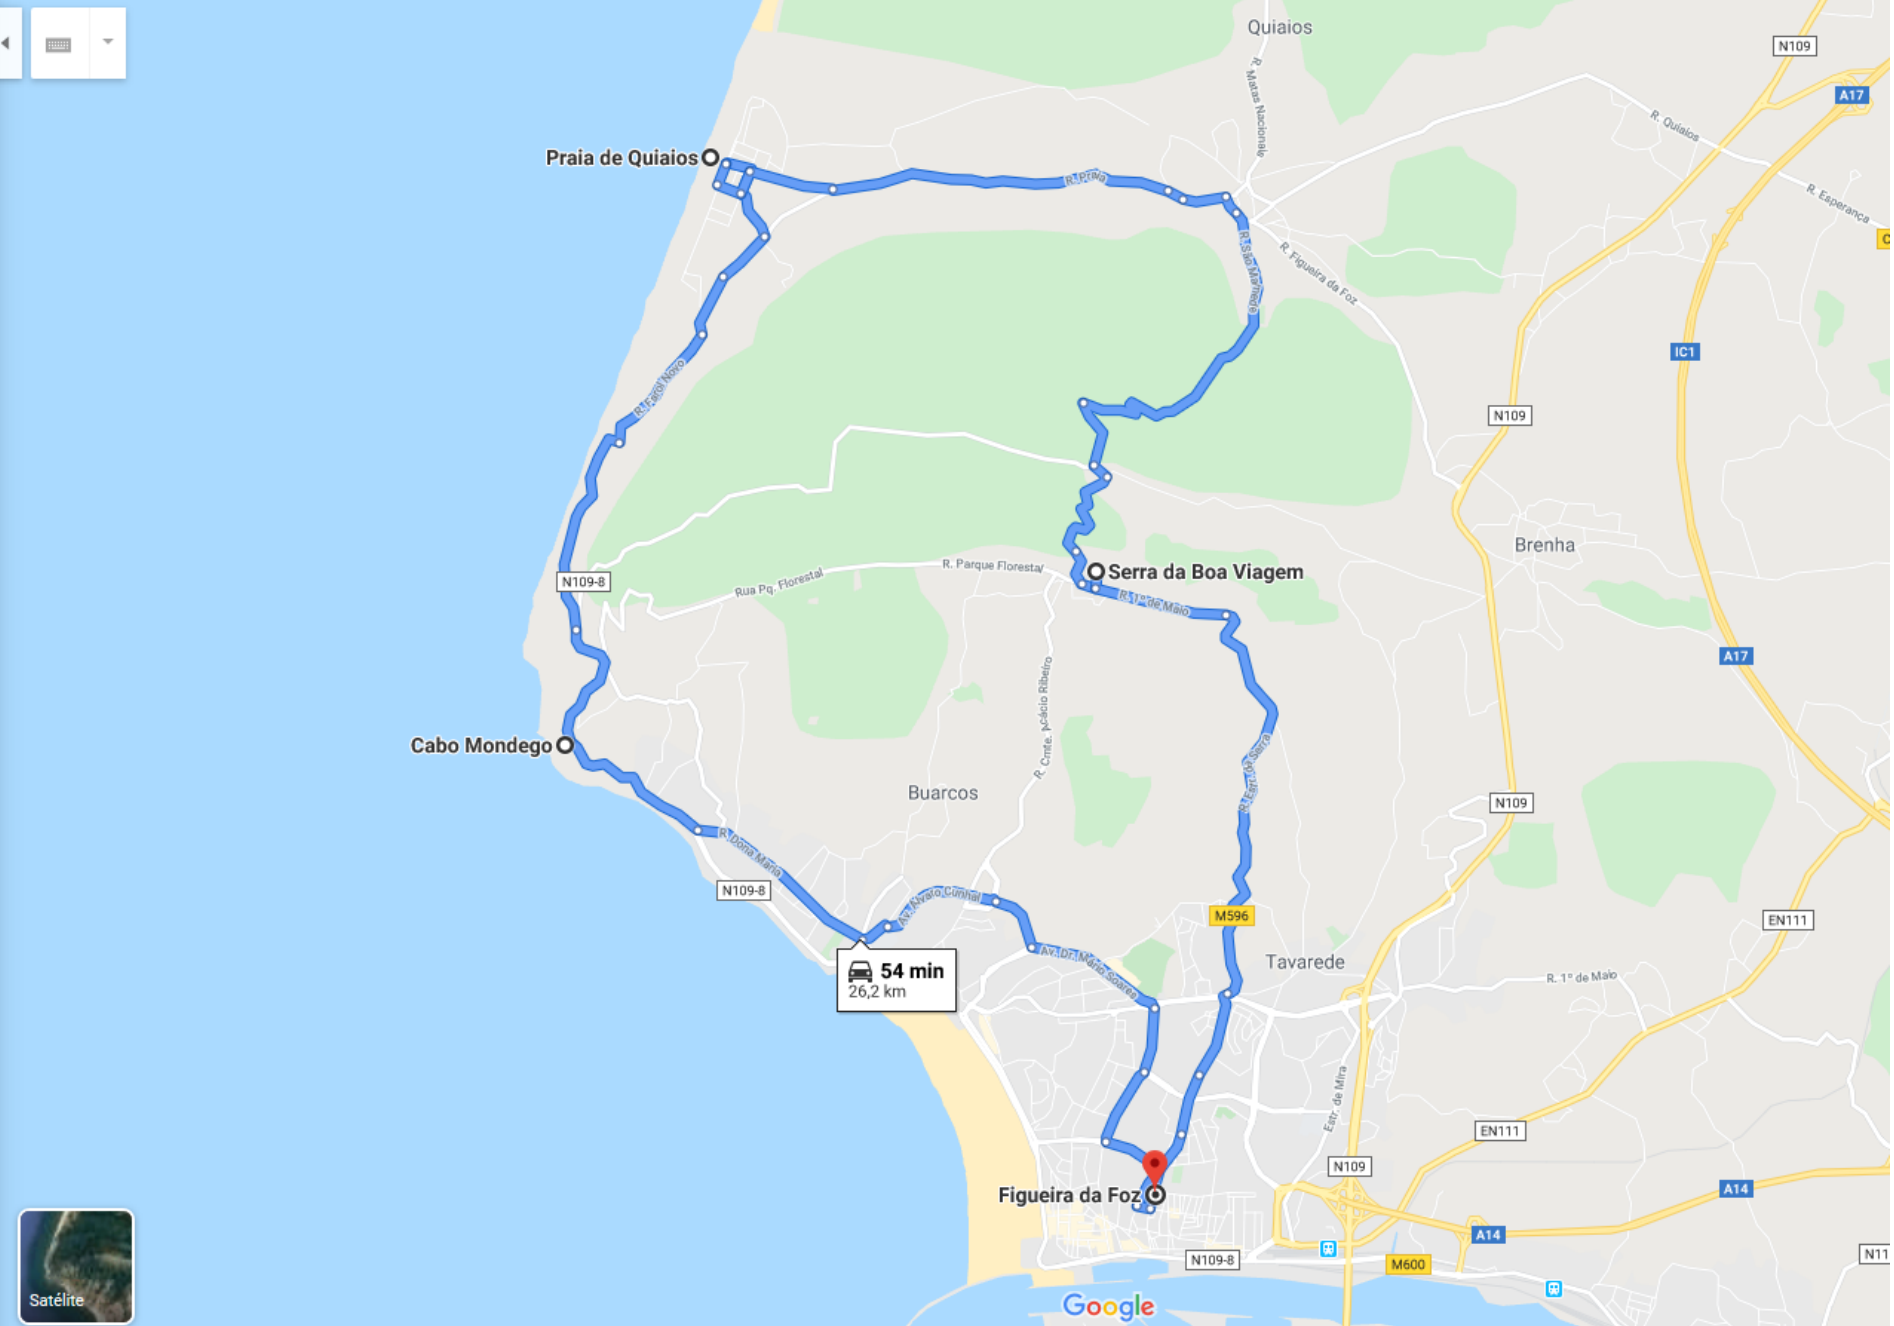

Icons: Home, Car, Bus, Pedestrian, Bicycle, Plane

- Figueira da Foz
- Cabo Mondego, Figueira da Foz
- Praia de Quiaios, Quiaios
- Serra da Boa Viagem, 3080-571 Quiaios
- Figueira da Foz
- Adicionar destino

OPÇÕES

Enviar direções para o seu telemóvel

por R. Dona Maria 54 min
54 min sem trânsito 26,2 km

DETALHES

Explore Figueira da Foz

- Restaurants
- Hotéis
- Bombas de gasolina
- Parques de estacionamento
- Mais

Icons for navigation modes: walking, car, public transport, bicycle, wheelchair, airplane.

- Figueira da Foz
- Salinas Corredor do Sol, Rua da Morr...
- R. Paul do Taipal, Montemor-o-Velho
- Reserva Natural do Paul da Madriz
- Figueira da Foz
- Adicionar destino

OPÇÕES

Enviar direções para o seu telemóvel

por N109 1 h 1 min
1 h 1 min sem trânsito 58,5 km

DETALHES

Explore Figueira da Foz

- Restaurants
- Hotéis
- Bombas de gasolina
- Parques de estacionamento
- Mais